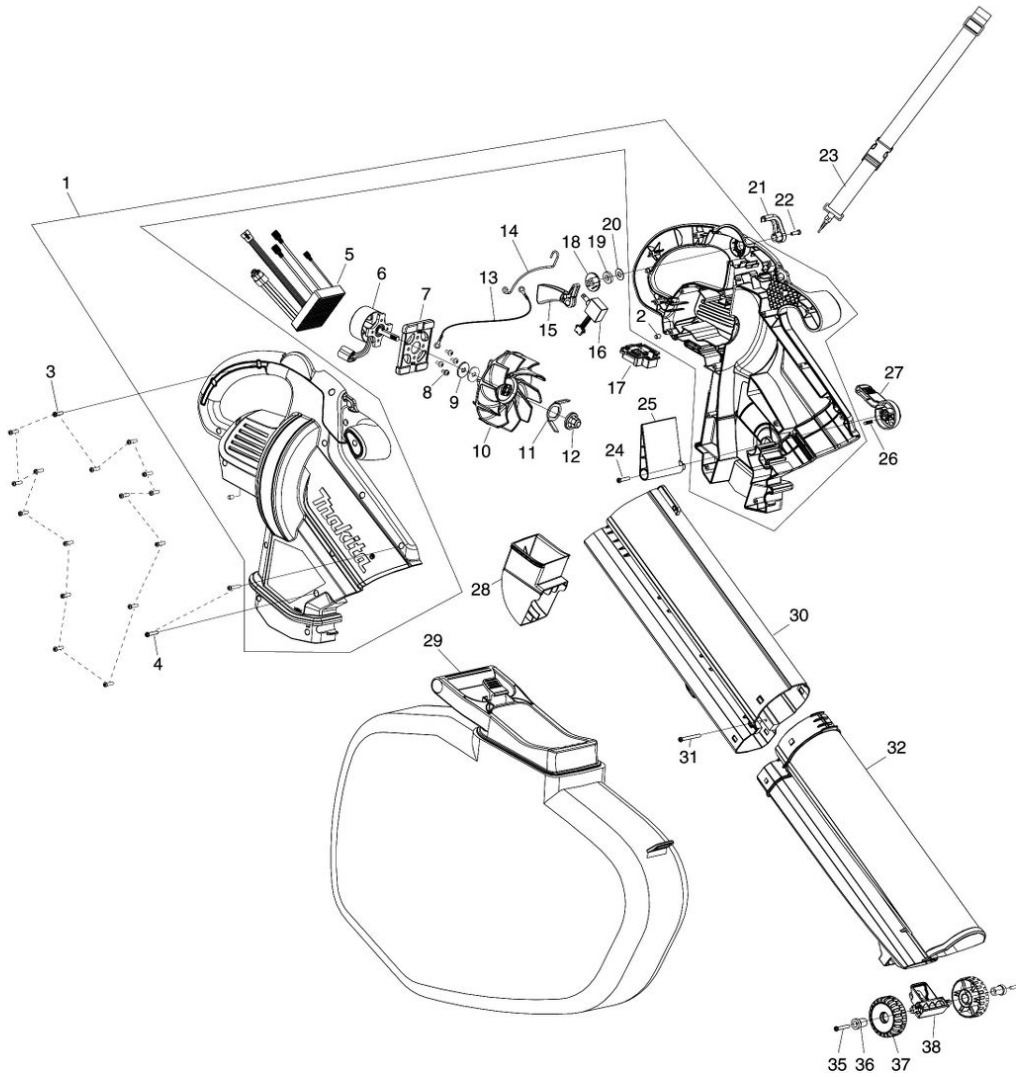

Partdrawing for DUB187T001 - Bladblazer/-zuiger

Model No.DUB187 CORDLESS BLOWER

Nr.	Part nr.	Name
001	GB00000172	Motorhuisset DUB187
002	GB00000072	Borgpin 5.5x8.5 DLM330
003	GB00000003	Tapschroef st4.2x15 DLM330
004	GB00000025	Parker 4,2x20mm DUB187
005	GB00000183	Controller DUB187
006	GB00000191	Motor assy DUB187
007	GB00000181	Motorsteun DUB187
008	GB00000180	Tapbout M8x10mm DUB187
009	GB00000179	Vulring 2mm DUB187
010	GB00000178	Waaier 115mm DUB187
011	GB00000177	Hakselblad 53mm DUB187
012	GB00000176	Moer M8 DUB187
013	GB00000174	Anti statisch draad DUB187
014	GB00000173	Anti statisch kabel DUB187
015	GB00000010	Schakelhaak DUB187
016	GB00000175	Schakelaar DUB187
017A	GB00000124	Terminal DLM330 P
017B	GB00000184	Terminal A
018	GB00000008	Vastzetknop DUB187
019	GB00000007	Rubber ring 12,5x3,5 DUB187
020	GB00000006	Sluitring 12,5 DUB187
021	GB00000004	Schakelhendel DUB187
022	GB00000003	Tapschroef st4.2x15 DLM330
023	GB00000038	Draagharnas assy
024	GB00000025	Parker 4,2x20mm DUB187
025	GB00000027	Windsluiter DUB187 P
026	GB00000041	Vastzetpen DUB187
027	GB00000171	Hendel tbv windsluiter DUB187
028	GB00000192	Hakseluitlaat DUB187
029	GB00000185	Bladvangzak DUB187
030	GB00000190	Zuigbus boven DUB187
031	GB00000189	Parker 4,2x40mm DUB187
032	GB00000188	Zuigbuis onder DUB187
035	GB00000036	Parker 4,2x25mm DUB187
036	GB00000035	Wielas DUB187
037	GB00000166	Wiel 61mm DUB187
038	GB00000167	Wielhouder DUB187